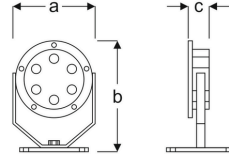

KENE

WALLWASHER & GROUND LIGHTING

VAL13 1206D UG30

VAL13 1206D UG40

VAL13 1206D UG60

MECHANICAL SPECS / MEKANİK ÖZELLİKLER

Application Areas Uygulama Alanları	Parking areas - Residential areas - Arcades - Commercial building
Luminaire Type Ürün Tipi	Grass Luminaires
Luminaire Body Ürün Gövdesi	Die cast aluminium
Luminaire Diffuser Ürün Difüzörü	Tempered glass
Luminaire Colour Ürün Gövde Rengi	S : Ral 9005 Jet black / B : Ral 9016 Traffic White / G : Ral 9006 Grey
Ingress Protection (IP) Rating IP Sınıfı	IP65
Impact Resistance (IK) Rating IK Sınıfı	IK08

OPTICAL SPECS / OPTİK ÖZELLİKLER

Light Source Işık Kaynağı	Mid Power LED
CRI Value CRI Değeri	>80
UGR Value UGR Değeri	<21 (EN124664-1)
Photo Biological Class Fotobiyolojik Risk Grubu	Group-0 No Risk
Beam Angle Işık Açısı	60°
Driver (220-240V) Sürücü	Osram - Tridonic & ENEC Driver

ELECTRICAL SPECS / ELEKTRİKSEL ÖZELLİKLER

Mains Voltage Giriş Gerilimi	220-240 V
Mains Frequency Frekans	50/60 Hz
Protection Class Koruma Sınıfı	I
Led Service (25°C) Led Ömrü	L80=30.000h
Power Factor Güç Faktörü	>0,938
Operating Temperature Çalışma Sıcaklığı	-35°C & -55°C
Hot Wire Resistance Kablo Sıcaklık Direnci	650°C

OPTIONS / OPSİYONLAR

1 Hour Emergency Kit	3 Hour Emergency Kit	DALI	SENSOR
-	-	-	-

Product Code Ürün Kodu	Power (W) Watt	Lumen (lm) Işık Akısı	Efficacy (lm/W) Verimlilik	Col. Temp (K) Kelvin	Dimensions (mm) Boyutlar (a b x c) Ø	Pack. Qty Koli Adedi	Pack. Weight (kg) Koli Ağırlığı
VAL13 1206D UG30	6	600	100	3000	125x125x122	1	0,50
VAL13 1206D UG40	6	600	100	4000	125x125x122	1	0,50
VAL13 1206D UG60	6	600	100	6000	125x125x122	1	0,50